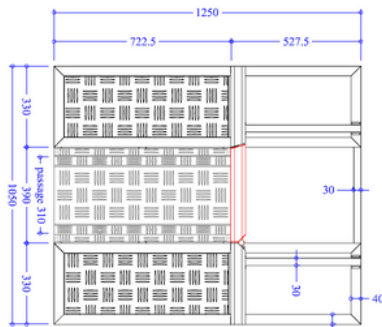

PORTILLON CRASH BARRIÈRE - PASSAGE DE CÂBLES

Permet le passage de câbles et le passage d'un technicien

Panneau avant : tôle perforée aluminium

Plancher : tôle aluminium motif damier

Caractéristiques techniques

- Largeur : 1.05 m
- Hauteur : env. 1.20 m
- Profondeur : 1.25 m
- Passage : 0.31 m (1 battant)
- Finition : peinture noire époxy

VOUS SOUHAITEZ UN RENSEIGNEMENT ? UN DEVIS ? OU UNE ESTIMATION ?

Var (83) : 04 94 59 29 10
 Yonne (89) : 03 86 42 37 15
 Ile de France (91) : 03 86 42 37 15