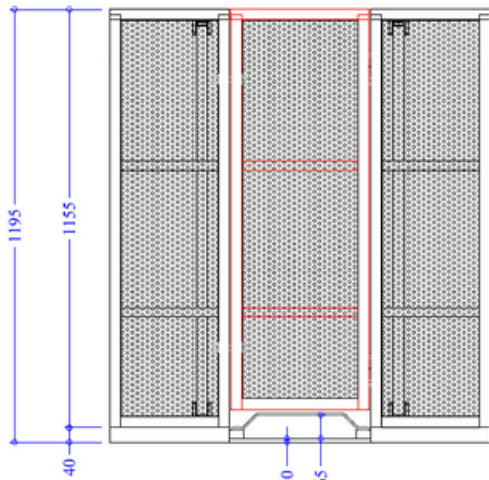

PORTILLON CRASH BARRIÈRE - PASSAGE DE CÂBLES

Permet le passage de câbles et le passage d'un technicien

Panneau avant : tôle perforée aluminium

Plancher : tôle aluminium motif damier

Caractéristiques techniques

- Largeur : 1.05 m
- Hauteur : env. 1.20 m
- Profondeur : 1.25 m
- Passage : 0.31 m (1 battant)
- Finition : peinture noire époxy

VOUS SOUHAITEZ UN RENSEIGNEMENT ? UN DEVIS ? OU UNE ESTIMATION ?

Var (83) : 04 94 59 29 10
 Yonne (89) : 03 86 42 37 15
 Ile de France (91) : 03 86 42 37 15