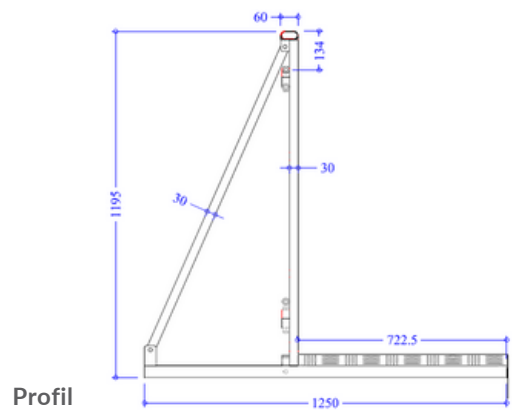

PORTILLON CRASH BARRIÈRE - PASSAGE DE CÂBLES

Permet le passage de câbles et le passage d'un technicien

Panneau avant : tôle perforée aluminium

Plancher : tôle aluminium motif damier

Caractéristiques techniques

- Largeur : 1.05 m
- Hauteur : env. 1.20 m
- Profondeur : 1.25 m
- Passage : 0.31 m (1 battant)
- Finition : peinture noire époxy

VOUS SOUHAITEZ UN RENSEIGNEMENT ? UN DEVIS ? OU UNE ESTIMATION ?

Var (83) : 04 94 59 29 10
 Yonne (89) : 03 86 42 37 15
 Ile de France (91) : 03 86 42 37 15