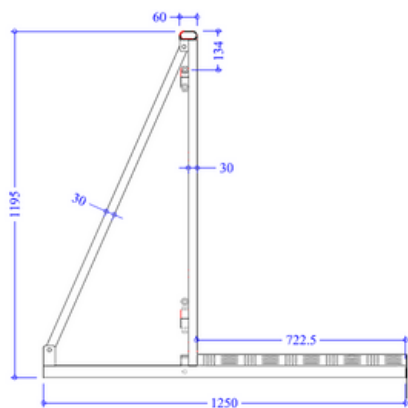

PORTILLON CRASH BARRIERE

Permet de laisser un accès au dispositif, peut également être utilisé comme passage de câbles.
Très grande facilité de mise en œuvre

Profil

Caractéristiques techniques

- Largeur : **1.05 m**
- Hauteur : env. **1.20 m**
- Profondeur : **1.25 m**
- Passage : **0.31 m (1 battant)**
- Finition : **peinture noire époxy**
- Nez de marche : **oui**
- Main courante : **oui**
- Plancher : **tôle aluminium motif damier**
- Panneau avant : **tôle perforée**