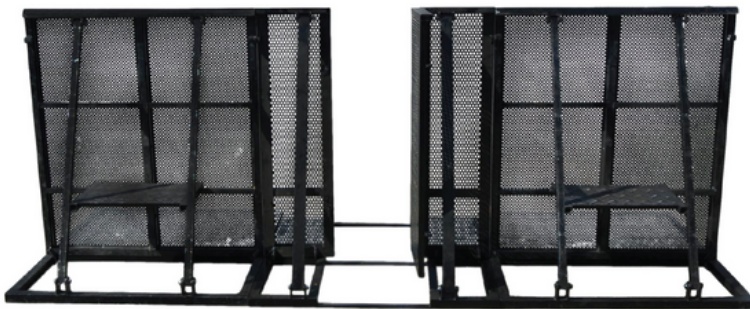

PORTILLON CRASH BARRIERE

Permet de laisser un accès au dispositif, peut également être utilisé comme passage de câbles.
Très grande facilité de mise en œuvre

Profil

Caractéristiques techniques

- Largeur : **1.05 m**
- Hauteur : env. **1.20 m**
- Profondeur : **1.25 m**
- Passage : **0.31 m (1 battant)**
- Finition : **peinture noire époxy**
- Nez de marche : **oui**
- Main courante : **oui**
- Plancher : **tôle aluminium motif damier**
- Panneau avant : **tôle perforée**